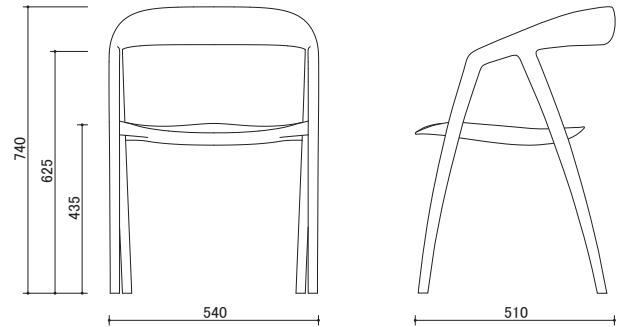

DC09

Designed by INODA+SVEJE

size W540 × D510 × H740 (SH435・AH625) mm

座面とヌキを一体化して、強度を保てる限界まで薄く削った無垢の座面。一方で、背、アーム、脚部には、木のボリューム感をたっぷりと持たせている。大きな木の塊から1ピースで削り出した彫刻のようなフォルムが特徴。

希望小売価格(税込)

張り地	材種	ブナ	E・アッシュ	レッド・オーク	ケヤキ	B・チェリー	ナラ	ウォールナット
無垢座		¥165,440	¥186,780	¥181,940	¥204,160	¥188,540	¥231,000	¥231,000

置きクッション 希望小売価格(税込)

Aランク	Bランク	Cランク	Dランク	Eランク	Fランク	Gランク	Hランク	Sランク	L-1	L-2	L-3	L-4	L-5	L-6
¥10,670	¥11,770	¥12,760	¥14,740	¥16,280	¥17,050	¥20,240	¥22,330	¥27,060	¥15,290	¥16,720	¥17,600	¥18,260	¥19,800	¥26,730